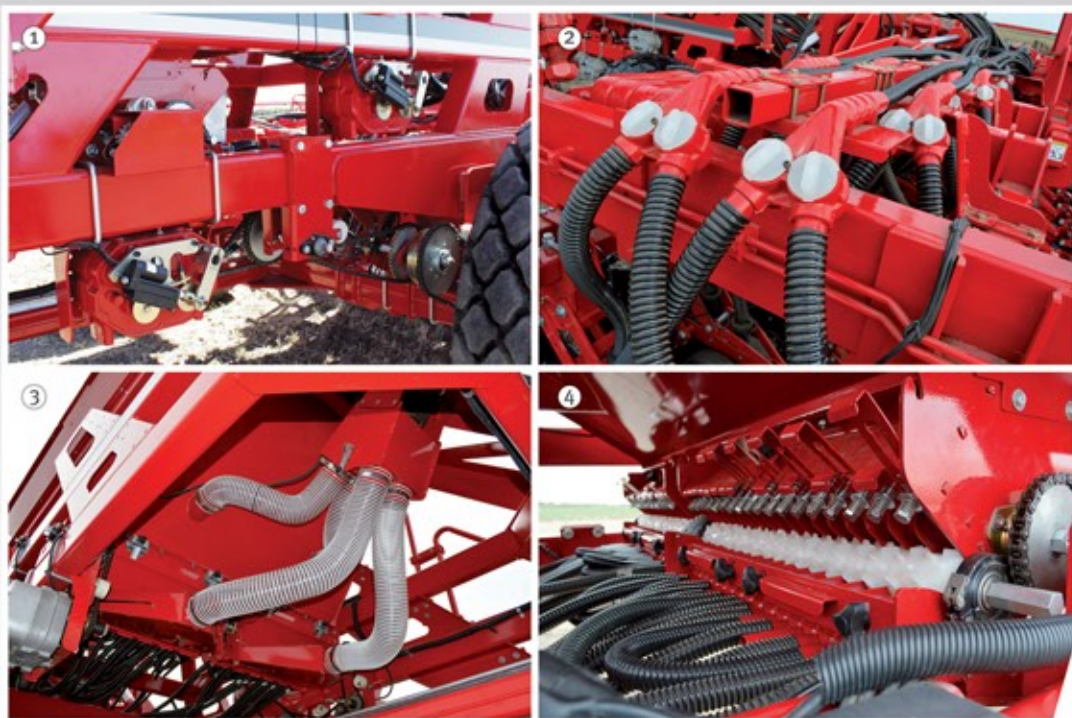

# SEMBRADORA **AIR DRILL**

[www.crucianelli.com](http://www.crucianelli.com)

1. Transmisión y cajas. 2. Distribución independiente. 3. Conducto de aire. 4. Dosificador chevron.

## AIR DRILL

### MODELOS

Modelo	4717	2435	4120	2140	5517	2835	4920	2540	3126	1652	3726	1952
Nº de líneas de siembra	47	24	41	21	55	28	49	25	31	16	37	19
Separación entre líneas (cm)	17,5	35	20	40	17,5	35	20	40	26.2	52.5	26.2	52.5
Ancho de labor (m)	8,22	8,4	8,2	8,4	9,62	9,8	9,8	10	8.1	8.4	9.7	10
Capacidad tolva semilla (Soja)	5700 Lts. (4100 Kg.)											
Capacidad tolva solo semilla (Soja)	9000 Lts. (6480 Kg.)											
Capacidad tolva fert. (FDA/Súper fost. triple de calcio)	3800 Lts. (4940/7600 Kg.)											